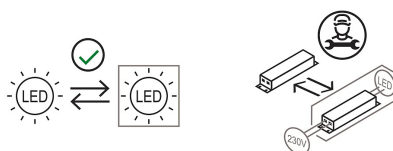

Certificazioni

EcoLabel

Codice varianti colore

620/J/DIM/T/CL/MA

Marrone

620/J/DIM/T/CL/BI

Bianco