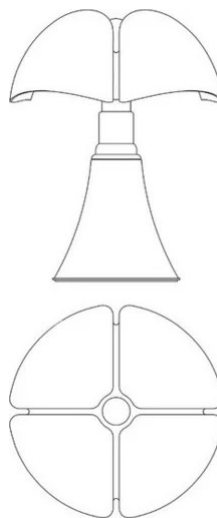

Minipipistrello Cordless

Gae Aulenti

colori

Tipologia Tavolo
Utilizzo Interno

5V 2.9 W 386 lm

luce diffusa

Grazie alla tecnologia a LED il Minipipistrello è disponibile, oggi nella versione portatile, dimmerabile, cordless, con batteria ricaricabile e sensore touch. Il Minipipistrello, pronto da portare ovunque tu desideri: per una cena romantica, un appuntamento in terrazza, un compagno ideale per chi non vuole limiti. Sistema cordless ricaricabile (carica batteria e batteria forniti) tramite Micro-USB / Type-C durata 6 ore. Ricaricabile anche con power-banks compatibili. Lampada a luce diffusa, telescopio in acciaio inox satinato. Diffusore in metacrilato opal bianco. Struttura e pomello in alluminio verniciato. Sorgente di luce a LED integrato.

Nella versione Mini di ogni Pipistrello, il telescopio non è estensibile. È mantenuta la forma, ma non il movimento meccanico.

Famiglia	Minipipistrello Cordless
Tipologia	Tavolo
Utilizzo	Interno

**Dimensioni**

Altezza	35 cm
Diametro	27 cm
Peso	1.8 Kg

Materiali

Struttura	alluminio ottone rame acciaio inox	Diffusore	metacrilato O40
Base	ferro		

Tensione	5V	Watt	2.9 W
Alimentatore	Incluso	Lumen	386 lm
Montaggio alimentatore	Esterno	CRI	>80
Alimentazione	Alimentatore elettronico e batteria ricaricabile	Durata	50000 h
Dimmerazione	Touch sul corpo	CCT	2700 K
		Classe energetica	E